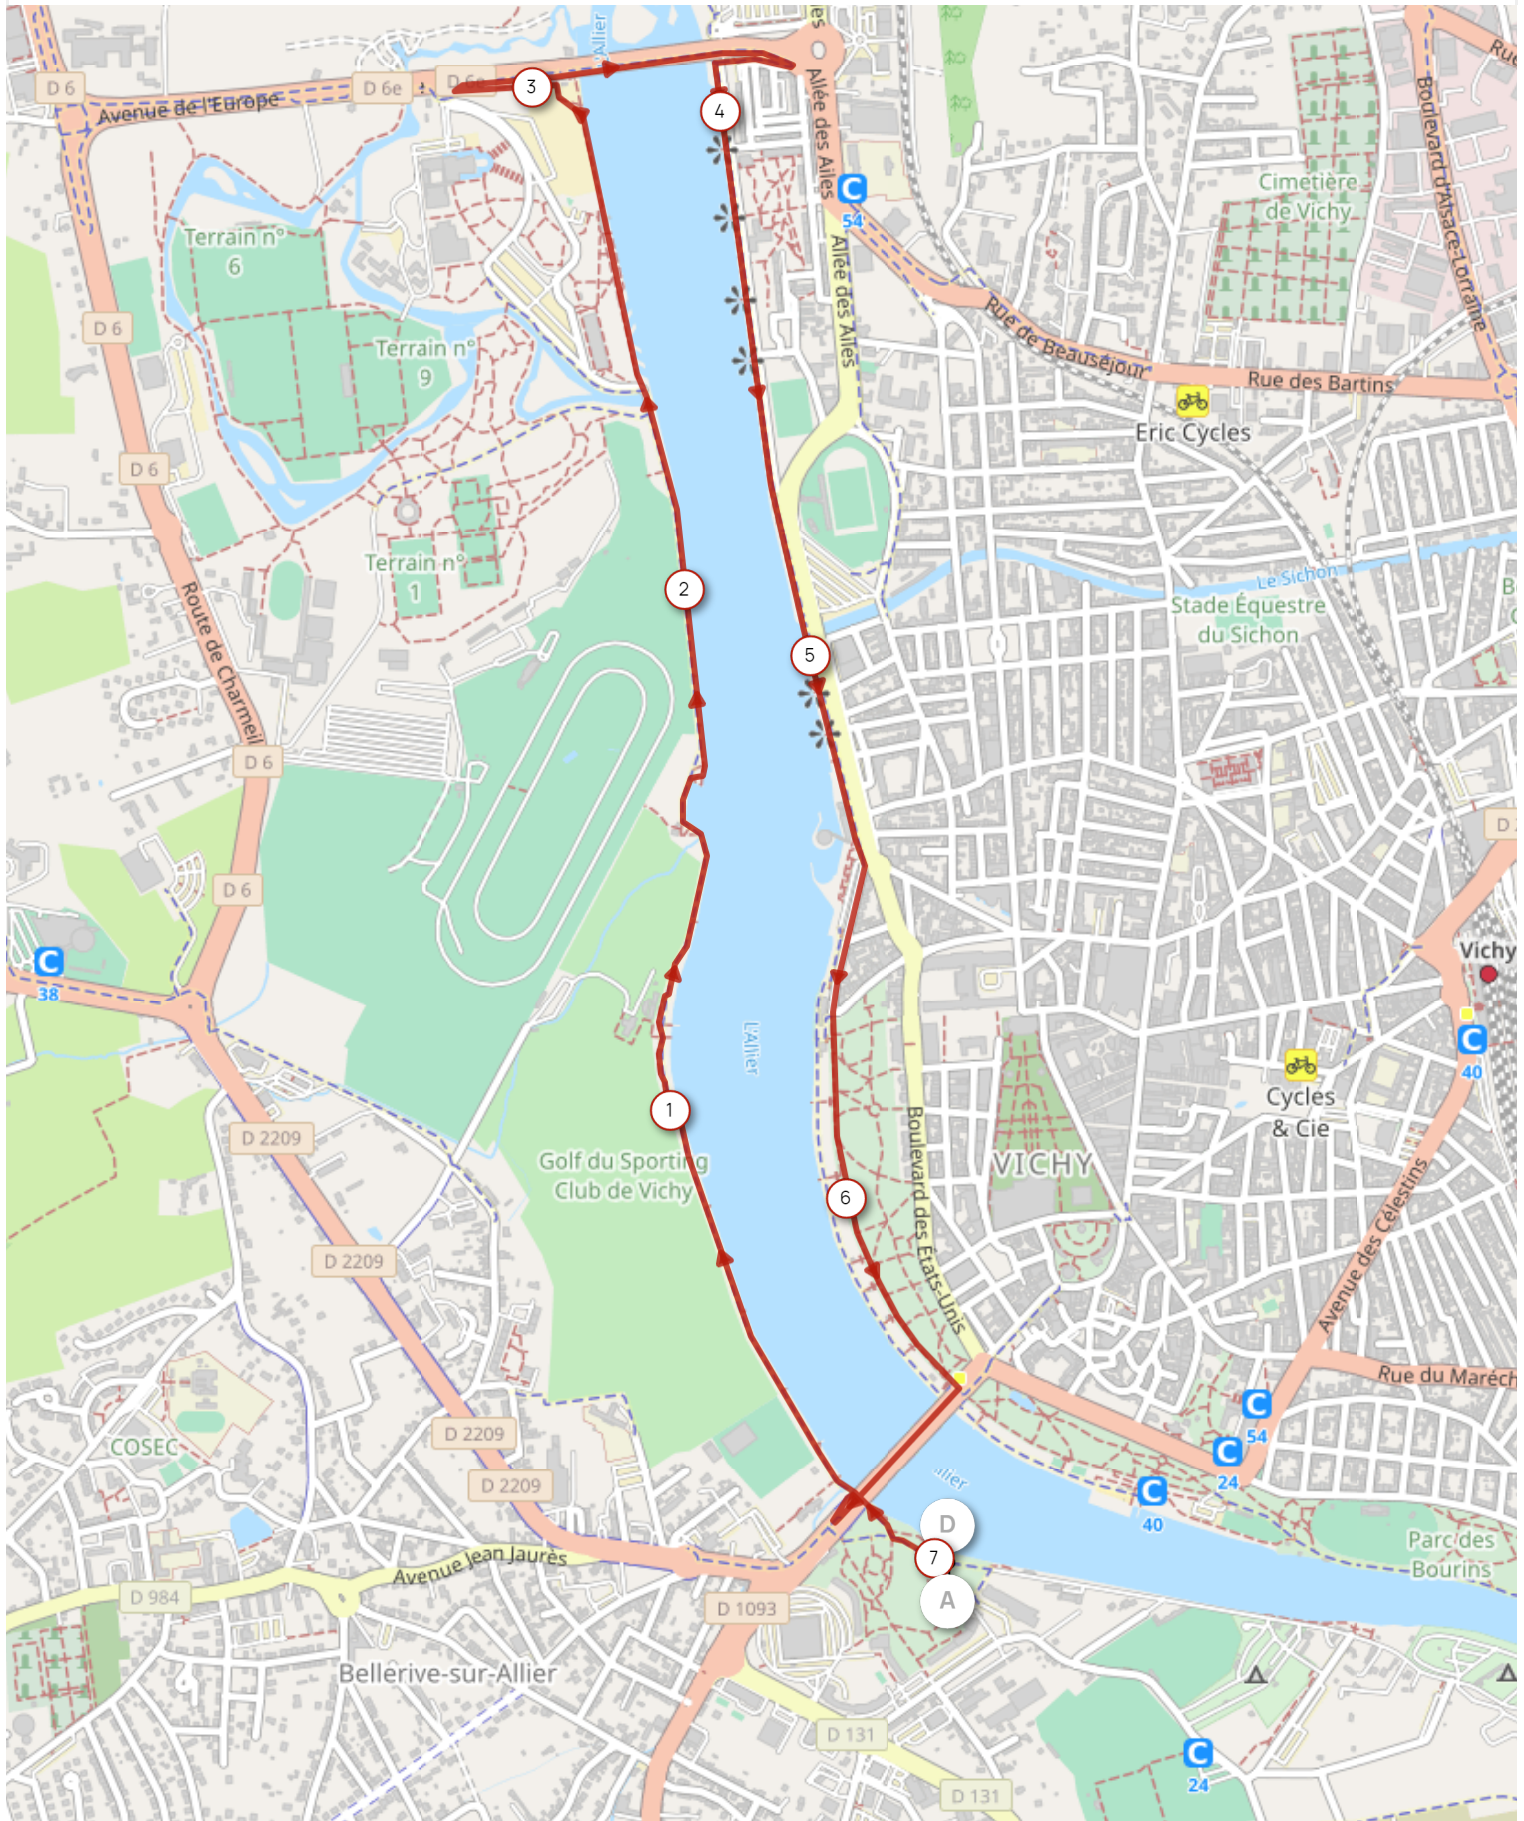

| | | | | |
|----------------|-------------|-------------|---------------|---------------|
| Distance | Dénivelé + | Dénivelé - | Altitude min. | Altitude max. |
| 7.03 km | 17 m | 17 m | 251 m | 256 m |